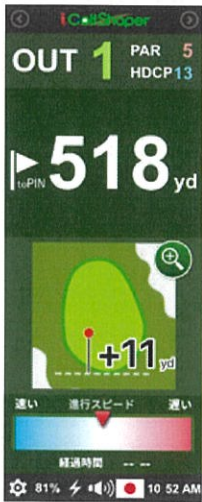

コースに最新の「コースナビ（カートナビゲーションシステム）」を導入しております

第7世代と呼ばれる最新の「iPad」を採用し、ディスプレイの画像がとても見やすく鮮やかです。  
 全てタッチパネルで、操作も簡単。横型ディスプレイなので、カート内の移動の邪魔にもなりません。  
 全 台のカートに設置し、プレーヤーの皆様をサポート致します。

コースガイド機能

ティイングエリアでは、ホール全体の図、ハザードまでの距離、本日のピンポジションなど、ホール攻略に関する情報が一目でわかります。またワンタッチで、危険な方向や攻め方のテキストが出てきます。もちろん打ち込み防止のために、前のカートとの距離は常に表示しています。ピンまでの残り距離はカートの進行とともに表示され、カートが停止すると音声で案内も流れます。ホールのイラストをタッチすると、その場所からグリーンまでの距離、さらに測りたい場所をタッチすると、その場所までの距離と、その場所からグリーンまでの距離が出てきます。

スコア入力機能

プレーヤーは、タッチパネルで各ホールのスコアを入力、スコアカードに記入する手間が省けます。希望されれば、プレー終了後にプリントアウトしてお渡しします。  
 またアニメーションボタンをタッチすると、パー・バーディを入力する毎に花火が上がり、音声で拍手が音で流れます。

		←BACK 後半 IN															NEXT→		アニメーション	
PLAYER	HOLE	10	11	12	13	14	15	16	17	18	HALF	TOTAL								
	PAR/HDCP	4/16	4/2	5/14	4/4	4/10	3/12	5/6	3/18	4/8										
山田太郎	1位	4	4	5	4	4	3	5	3	4	36	72								
田中二郎	1位	4	4	5	4	4	3	5	3	4	36	72								
鈴木三郎	1位	4	4	5	4	4	3	5	3	4	36	72								
佐藤四郎	1位	4	4	5	4	4	3	5	3	3	35	72								
入力の順		山田太郎	田中二郎	鈴木三郎	佐藤四郎												スコアカード			
スコア		- 4 +	- 4 +	- 4 +	- 3 +												確定			
													戻る							