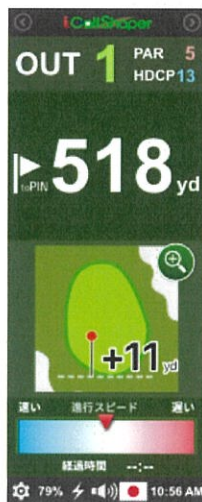

コースに最新の「コースナビ（カートナビゲーションシステム）」を導入しております

第7世代と呼ばれる最新の「iPad」を採用し、ディスプレイの画像がとても見やすく鮮やかです。  
 全てタッチパネルで、操作も簡単。横型ディスプレイなので、カート内の移動の邪魔にもなりません。  
 全 台のカートに設置し、プレーヤーの皆様をサポート致します。

コースガイド機能

ティイングエリアでは、ホール全体の図、ハザードまでの距離、本日のピンポジションなど、ホール攻略に関する情報が一目でわかります。またワンタッチで、危険な方向や攻め方のテキストが出てきます。もちろん打ち込み防止のために、前のカートとの距離は常に表示しています。ピンまでの残り距離はカートの進行とともに表示され、カートが停止すると音声で案内も流れます。ホールのイラストをタッチすると、その場所からグリーンまでの距離、さらに測りたい場所をタッチすると、その場所までの距離と、その場所からグリーンまでの距離が出てきます。

スコア入力機能

プレーヤーは、タッチパネルで各ホールのスコアを入力、スコアカードに記入する手間が省けます。希望されれば、プレー終了後にプリントアウトしてお渡しします。  
 またアニメーションボタンをタッチすると、パー・バーディを入力する毎に花火が上がり、音声で拍手が音で流れます。

		←BACK 後半 IN															NEXT→		アニメーション	
PLAYER	HOLE	10	11	12	13	14	15	16	17	18	HALF	TOTAL								
	PAR/HDCP	4/16	4/2	5/14	4/4	4/10	3/12	5/6	3/18	4/8										
山田太郎	1位	4	4	5	4	4	3	5	3	4	36	72								
田中二郎	1位	4	4	5	4	4	3	5	3	4	36	72								
鈴木三郎	1位	4	4	5	4	4	3	5	3	4	36	72								
佐藤四郎	1位	4	4	5	4	4	3	5	3	3	35	72								
入力の順		山田太郎	田中二郎	鈴木三郎	佐藤四郎												スコアカード			
スコア		- 4 +	- 4 +	- 4 +	- 3 +												確定			
													戻る							